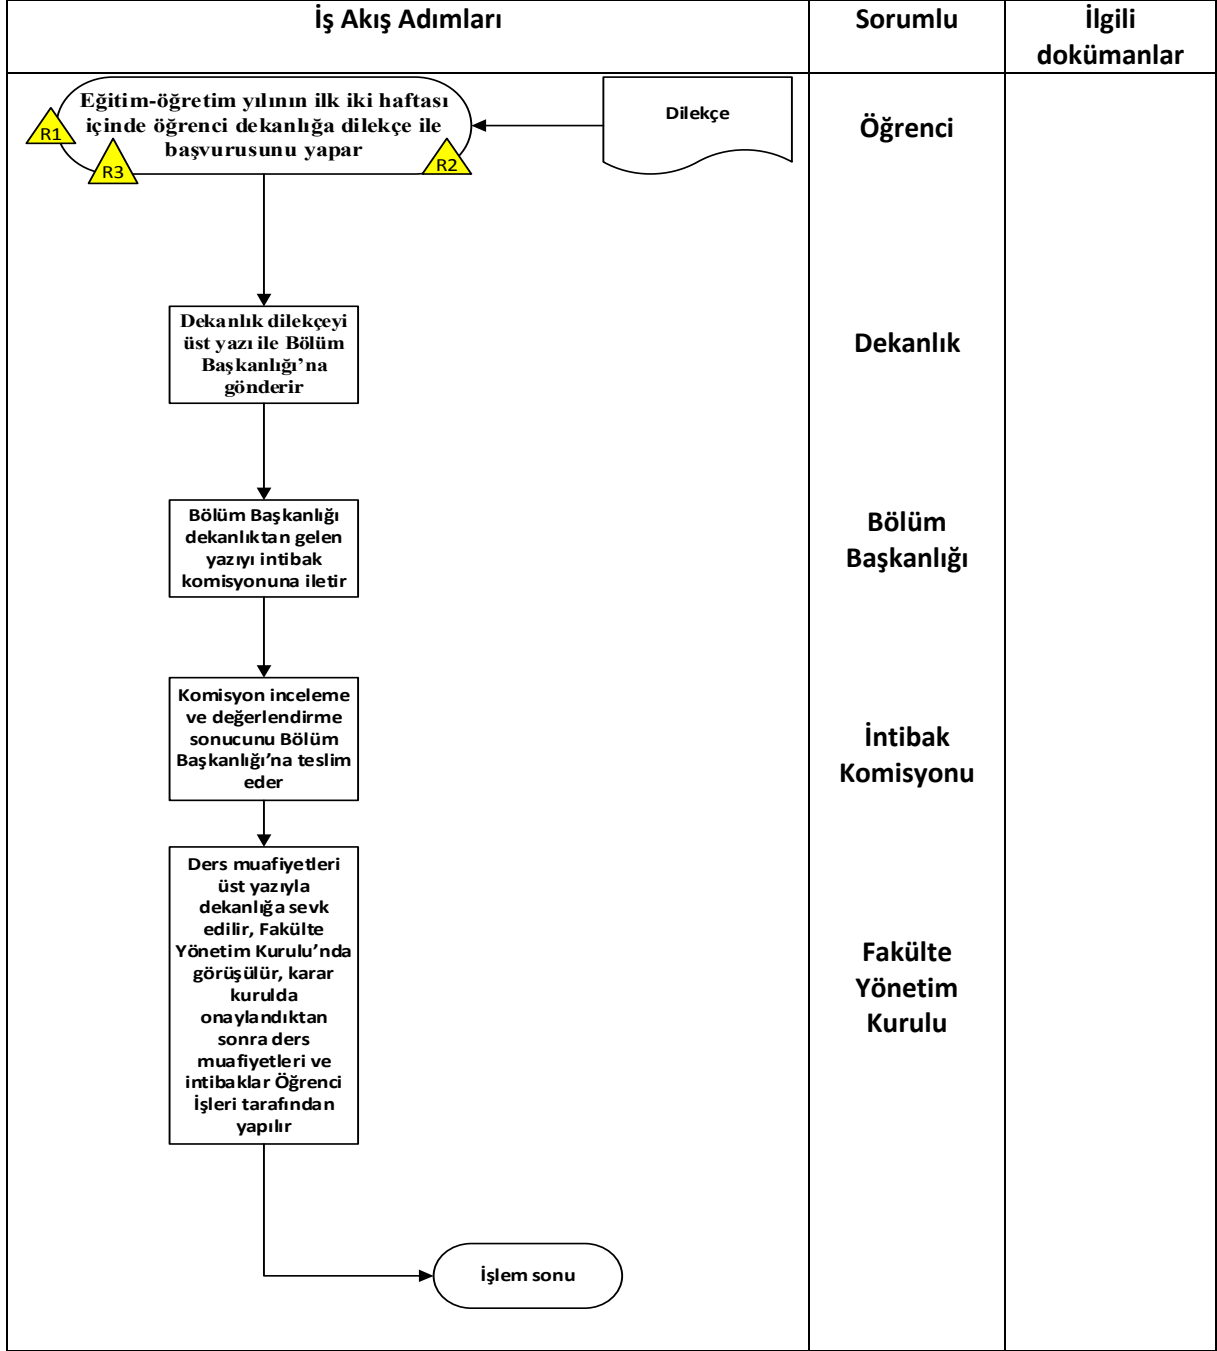

T.C.
MANİSA CELAL BAYAR ÜNİVERSİTESİ
FEN-EDEBİYAT FAKÜLTESİ
İNTİBAK İŞ AKIŞI

Doküman No

İlk Yayın
Tarihi

Revizyon
Tarihi

Revizyon No

Sayfa

Hazırlayan
Mustafa KAYA
Şükran YAŞAR

Sistem Onayı

Yürürlük Onayı

Öğrencinin belgelerini
zamanında getirmemesi

Öğrencinin yanlış/eksik
belge getirmesi

Teslim edilen belgelerin
kaybolması