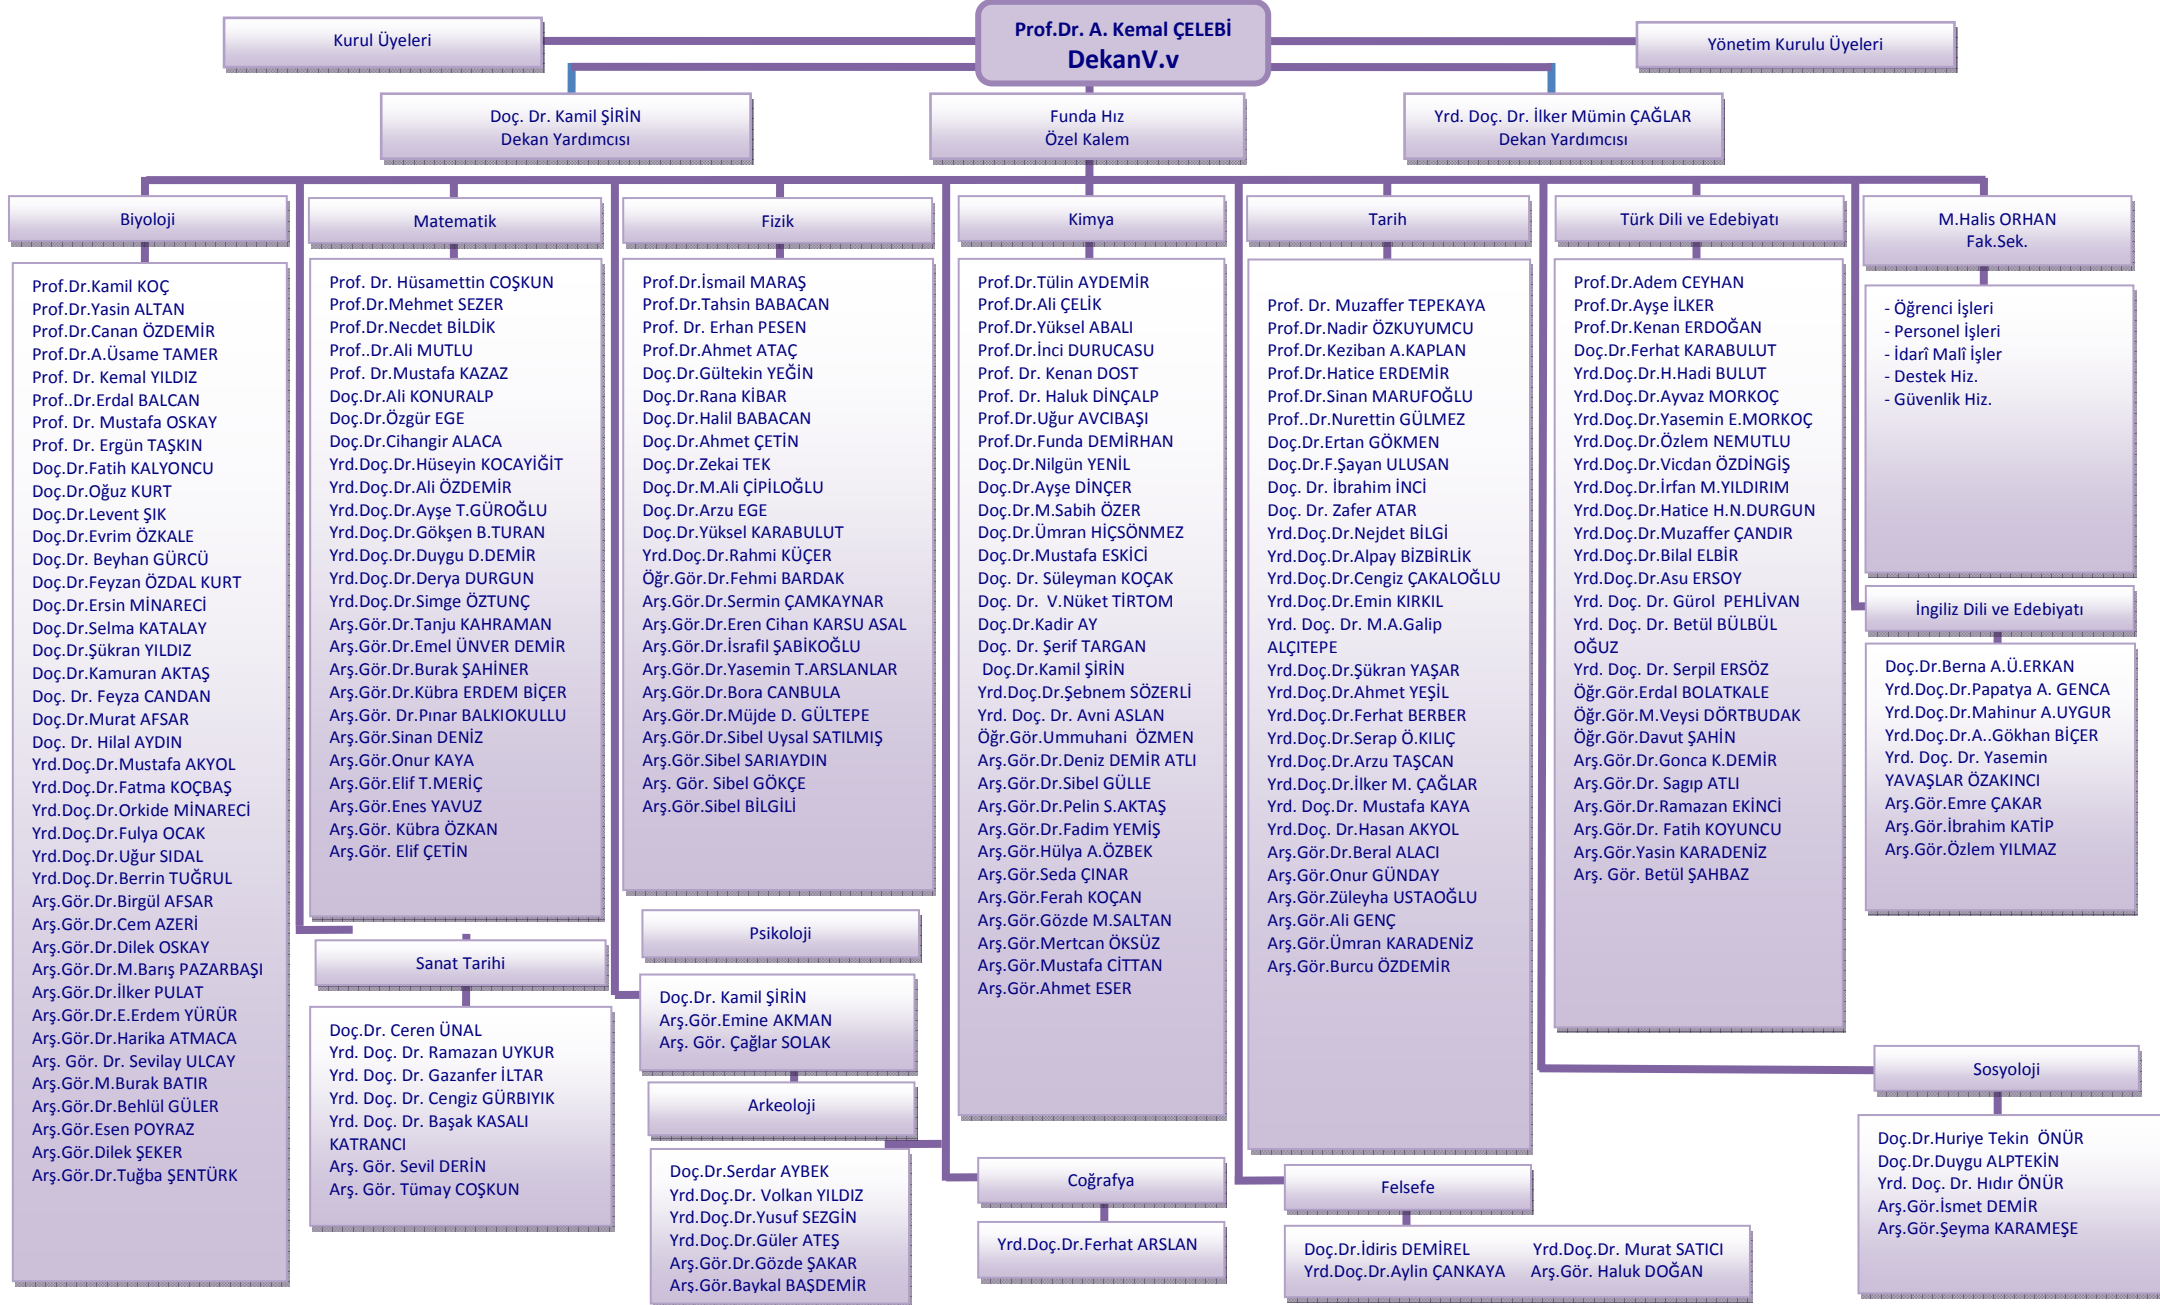

ORGANİZASYON ŞEMASI (AKADEMİK)

(ENSTİTÜ / FAKÜLTE / YÜKSEKOKUL / MESLEK YÜKSEKOKULU)

Prof.Dr. A. Kemal ÇELEBİ
Dekan V.

Kurul Üyeleri

Prof.Dr. A. Kemal ÇELEBİ (Başkan)
Prof.Dr. A.Üsame TAMER (Üye)
Prof.Dr. Kenan DOST (Üye)
Prof.Dr. Ayşe İLKER (Üye)
Prof.Dr. Kamil KOÇ (Üye)
Prof.Dr. Tülin AYDEMİR (Üye)
Prof.Dr. Muzaffer TEPEKAYA (Üye)
Prof.Dr. Adem CEYHAN (Üye)
Prof.Dr. İsmail MARAŞ (Üye)
Prof.Dr. Hüsamettin ÇOŞKUN (Üye)
Doç.Dr. Berna Ayça ERKAN ÜLKER (Üye)
Doç. Dr. Ceren ÜNAL (Üye)
Doç. Dr. Serdar AYBEK (Üye)
Doç. Dr. Cihangir ALACA (Üye)
Doç. Dr. Mehmet Sabih ÖZER (Üye)
Doç. Dr. İbrahim İNCİ (Üye)
Yrd. Doç. Dr.(Üye)
Yrd. Doç. Dr. Ferhat ARSLAN (Üye)
Doç. Dr. Kamil ŞİRİN (Üye)
Doç. Dr. İdiris DEMİREL (Üye)
Doç. Dr. Huriye TEKİN ÖNÜR(Üye)
Fakülte Sekreteri: M. Halis ORHAN (Raportör)