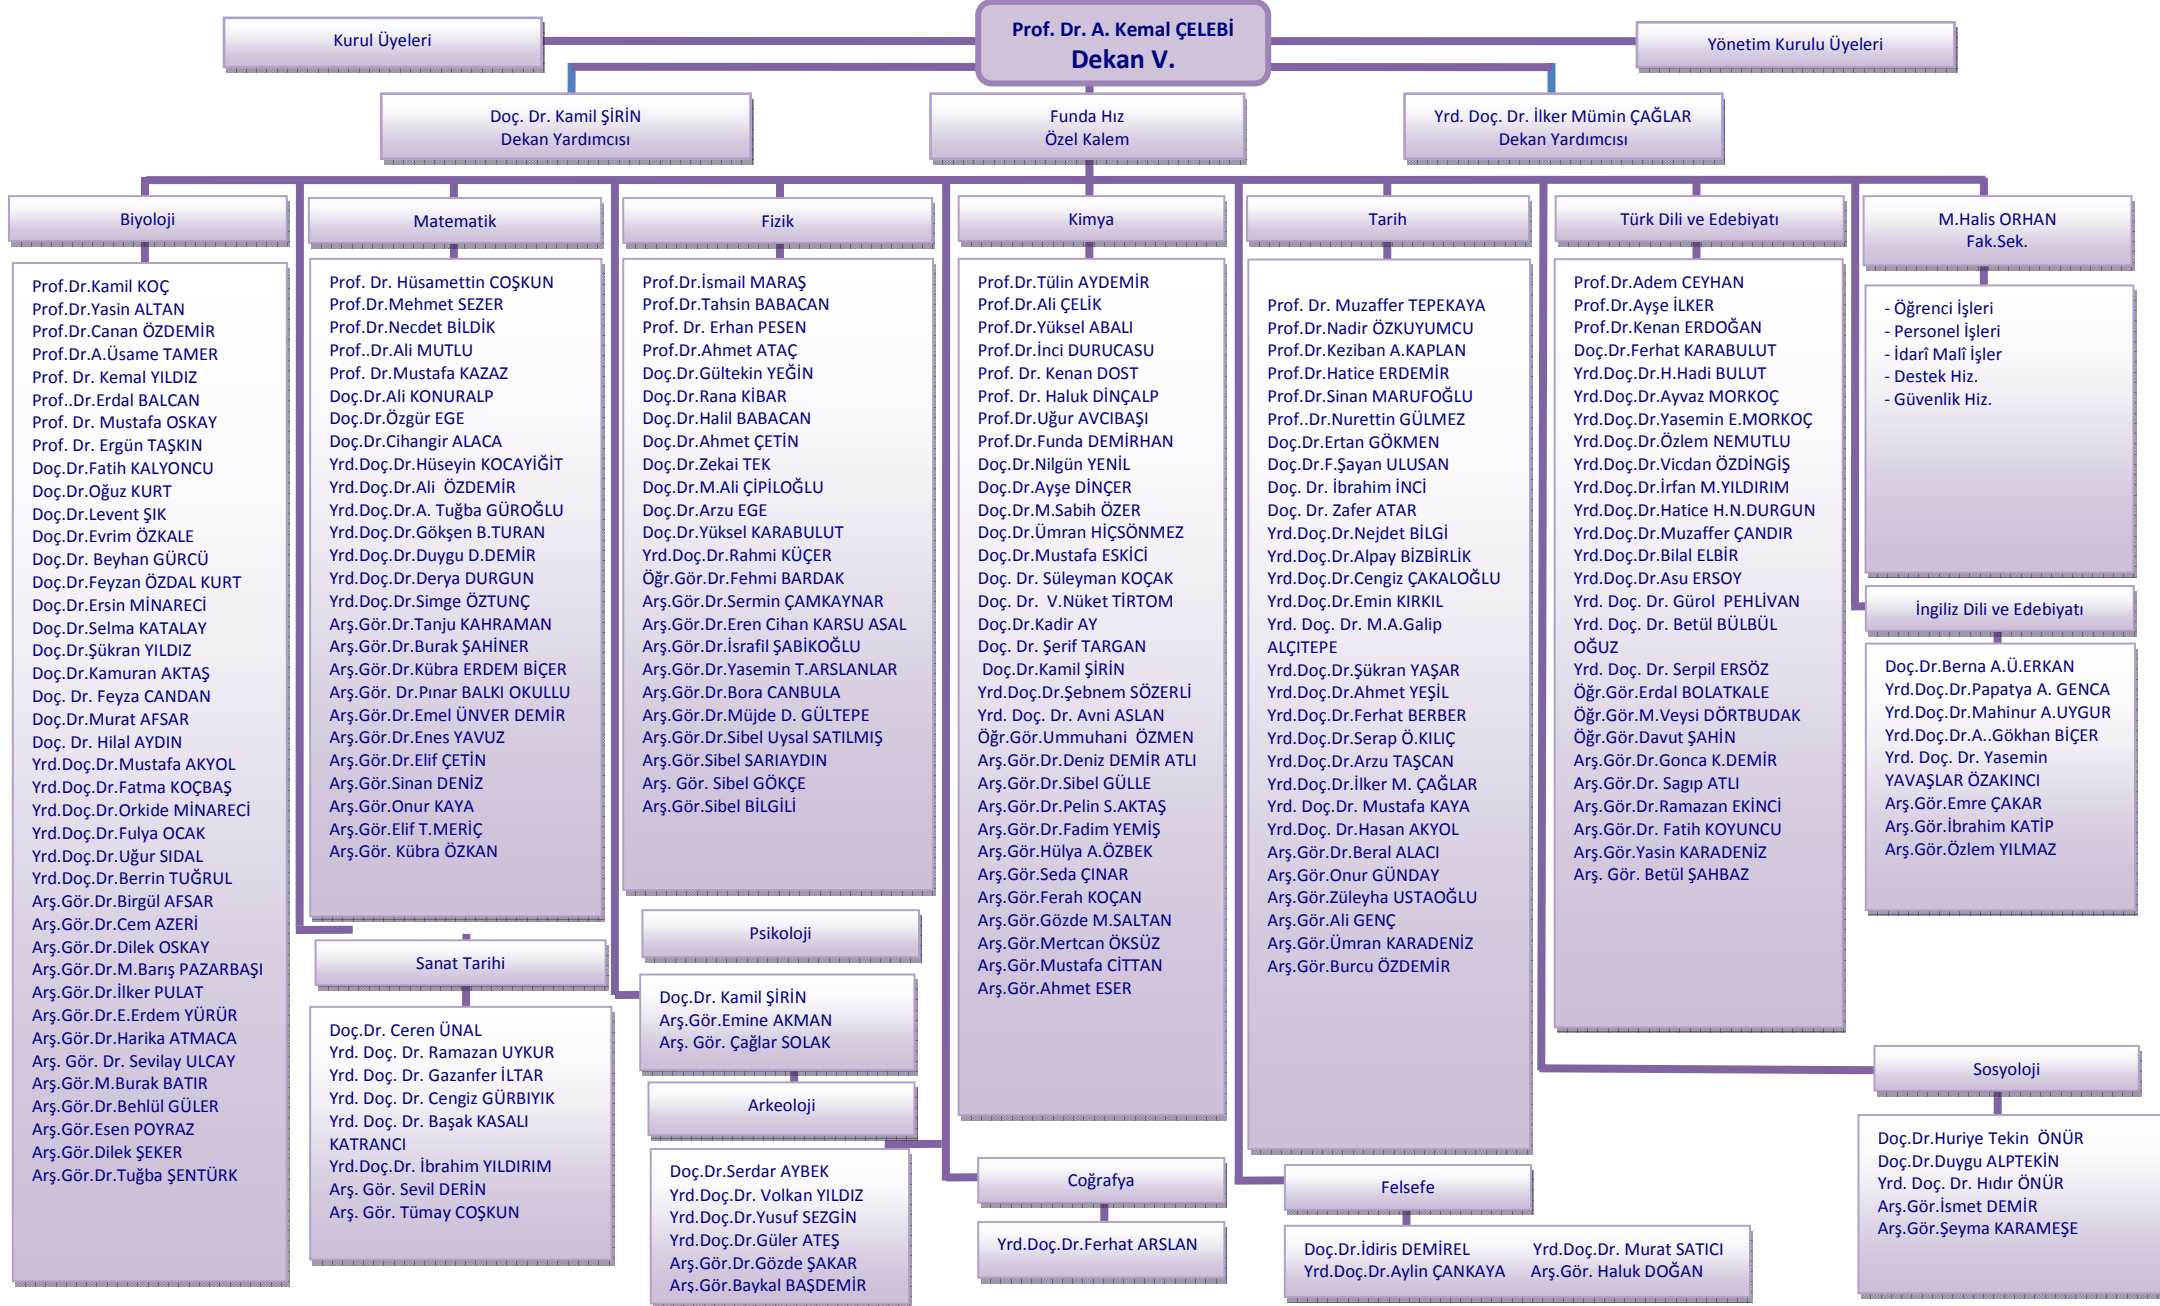

ORGANİZASYON ŞEMASI (AKADEMİK)

(ENSTİTÜ / FAKÜLTE / YÜKSEKOKUL / MESLEK YÜKSEKOKULU)

Prof. Dr. A. Kemal ÇELEBİ
Dekan V.

Kurul Üyeleri

Prof.Dr. A. Kemal ÇELEBİ (Başkan)
Prof.Dr. A.Üsame TAMER (Üye)
Prof.Dr. Kenan DOST (Üye)
Prof.Dr. Ayşe İLKER (Üye)
Prof.Dr. Kamil KOÇ (Üye)
Prof.Dr. Tülin AYDEMİR (Üye)
Prof.Dr. Muzaffer TEPEKAYA (Üye)
Prof.Dr. Adem CEYHAN (Üye)
Prof.Dr. İsmail MARAŞ (Üye)
Prof.Dr. Hüsamettin ÇOŞKUN (Üye)
Doç.Dr. Berna Ayça ERKAN ÜLKER (Üye)
Doç. Dr. Ceren ÜNAL (Üye)
Doç. Dr. Serdar AYBEK (Üye)
Doç. Dr. Cihangir ALACA (Üye)
Doç. Dr. Kamil ŞİRİN (Üye)
Doç. Dr. İbrahim İNCİ (Üye)
Doç. Dr. İdiris DEMİREL (Üye)
Doç. Dr. Huriye TEKİN ÖNÜR(Üye)
Yrd. Doç. Dr. Berrin TUĞRUL (Üye)
Yrd. Doç. Dr. Ferhat ARSLAN (Üye)
Yrd. Doç. Dr. İlker Mümin ÇAĞLAR (Üye)
Fakülte Sekreteri: M. Halis ORHAN (Raportör)