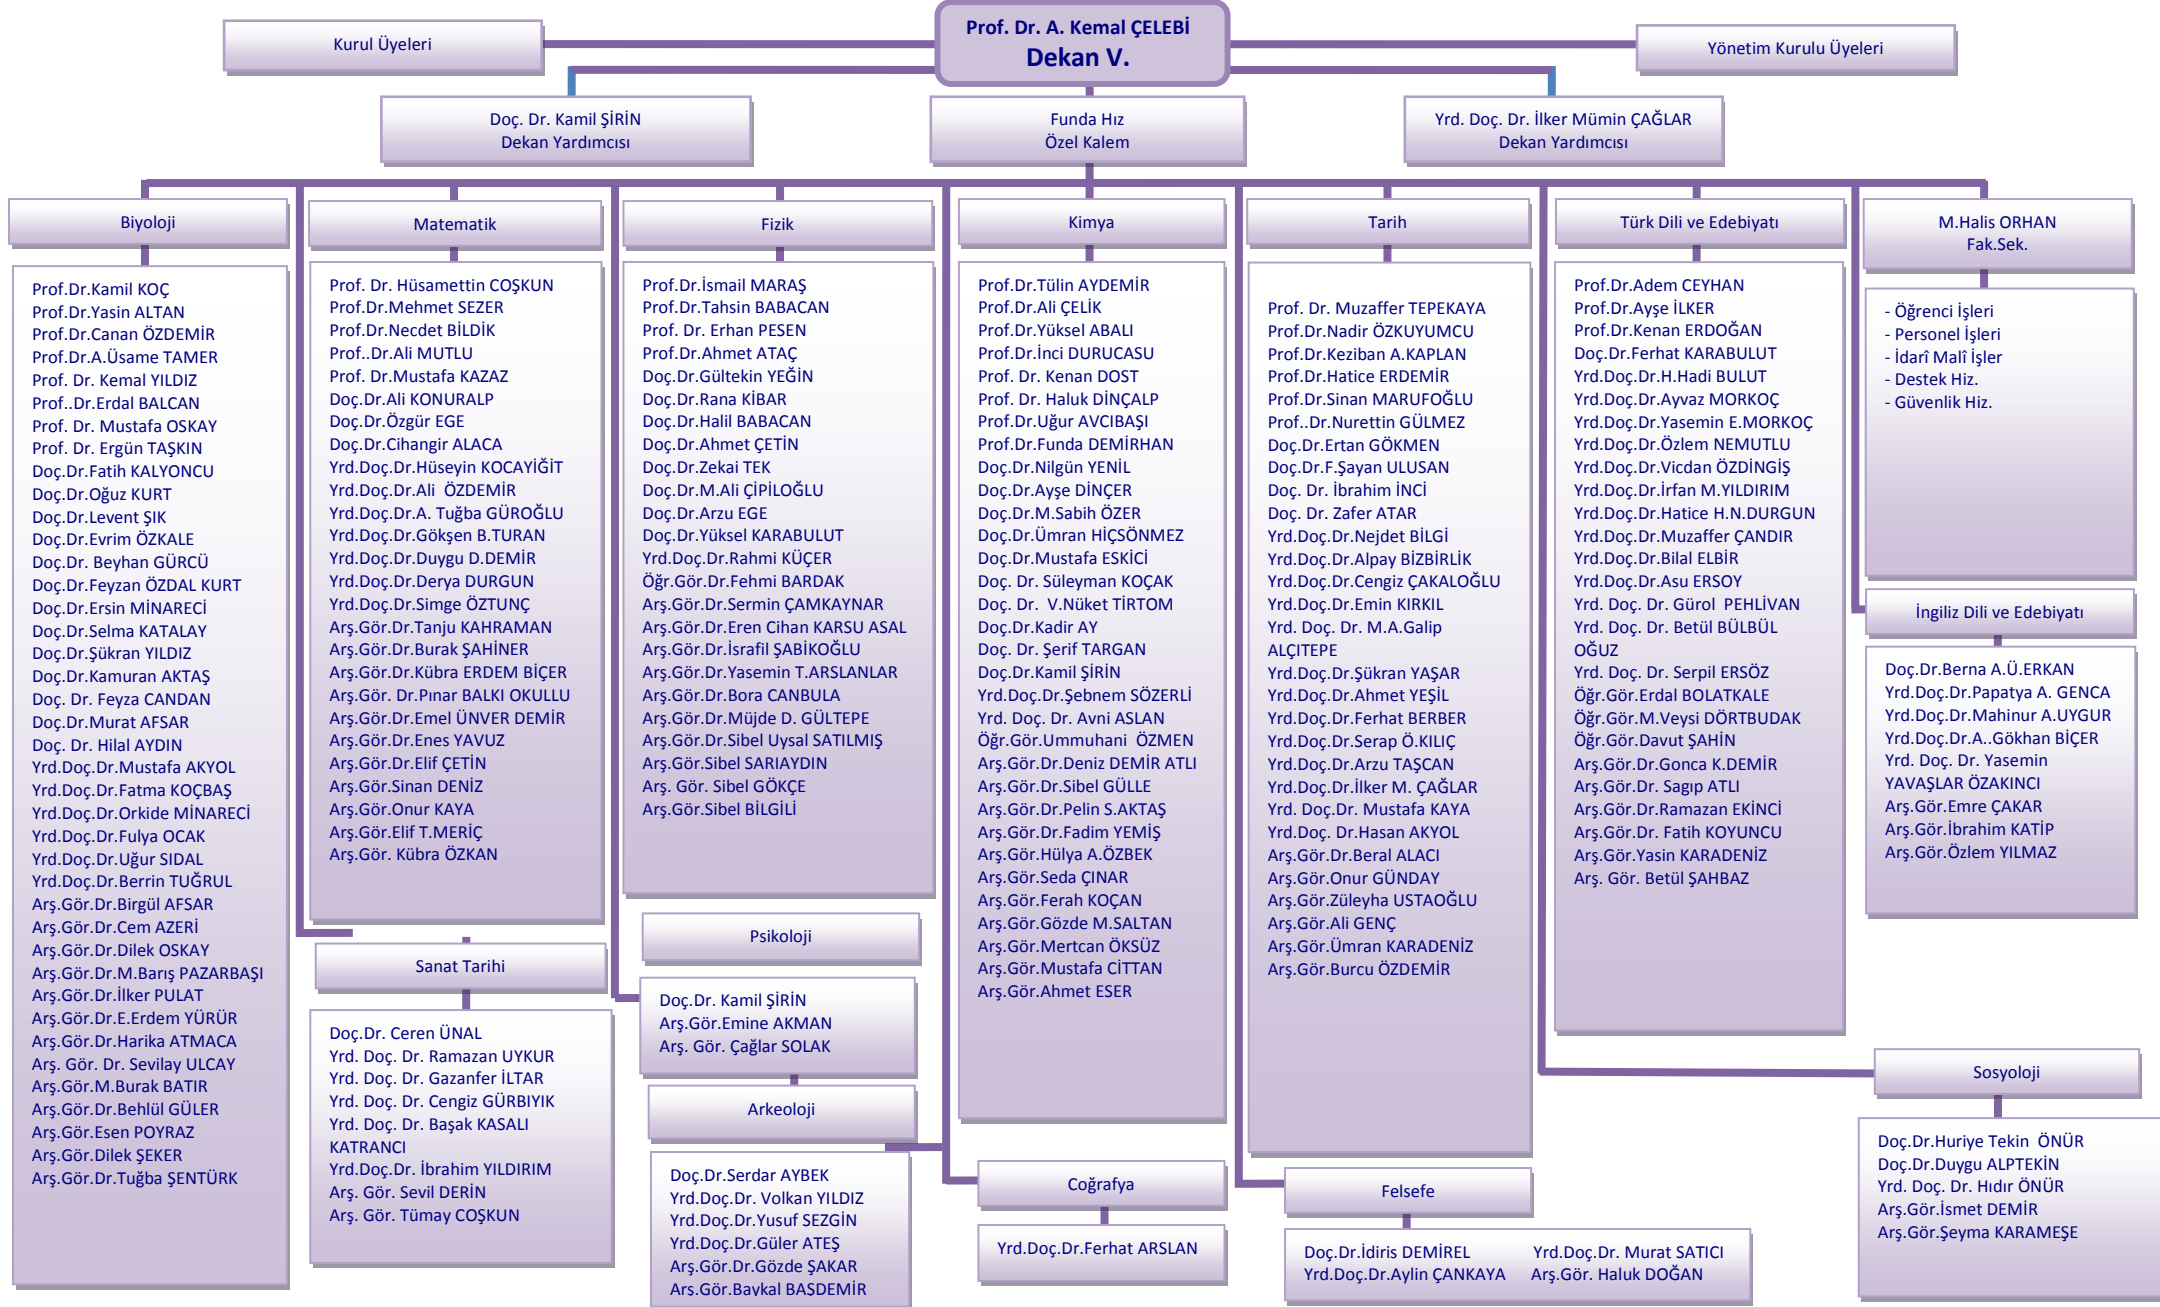

ORGANİZASYON ŞEMASI (AKADEMİK)

(ENSTİTÜ / FAKÜLTE / YÜKSEKOKUL / MESLEK YÜKSEKOKULU)

Prof. Dr. A. Kemal ÇELEBİ
Dekan V.

Kurul Üyeleri

Prof.Dr. A. Kemal ÇELEBİ (Başkan)
Prof.Dr. A.Üsamer TAMER (Üye)
Prof.Dr. Kenan DOST (Üye)
Prof.Dr. Ayşe İLKER (Üye)
Prof.Dr. Kamil KOÇ (Üye)
Prof.Dr. Tülin AYDEMİR (Üye)
Prof.Dr. Muzaffer TEPEKAYA (Üye)
Prof.Dr. Adem CEYHAN (Üye)
Prof.Dr. İsmail MARAŞ (Üye)
Prof.Dr. Hüsamettin ÇOŞKUN (Üye)
Doç.Dr. Berna Ayça ERKAN ÜLKER (Üye)
Doç. Dr. Ceren ÜNAL (Üye)
Doç. Dr. Serdar AYBEK (Üye)
Doç. Dr. Cihangir ALACA (Üye)
Doç. Dr. Kamil ŞİRİN (Üye)
Doç. Dr. İbrahim İNCİ (Üye)
Doç. Dr. İdris DEMİREL (Üye)
Doç. Dr. Huriye TEKİN ÖNÜR(Üye)
Yrd. Doç. Dr. Berrin TUĞRUL (Üye)
Yrd. Doç. Dr. Ferhat ARSLAN (Üye)
Yrd. Doç. Dr. İlker Mümin ÇAĞLAR (Üye)
Fakülte Sekreteri: M. Halis ORHAN (Raportör)