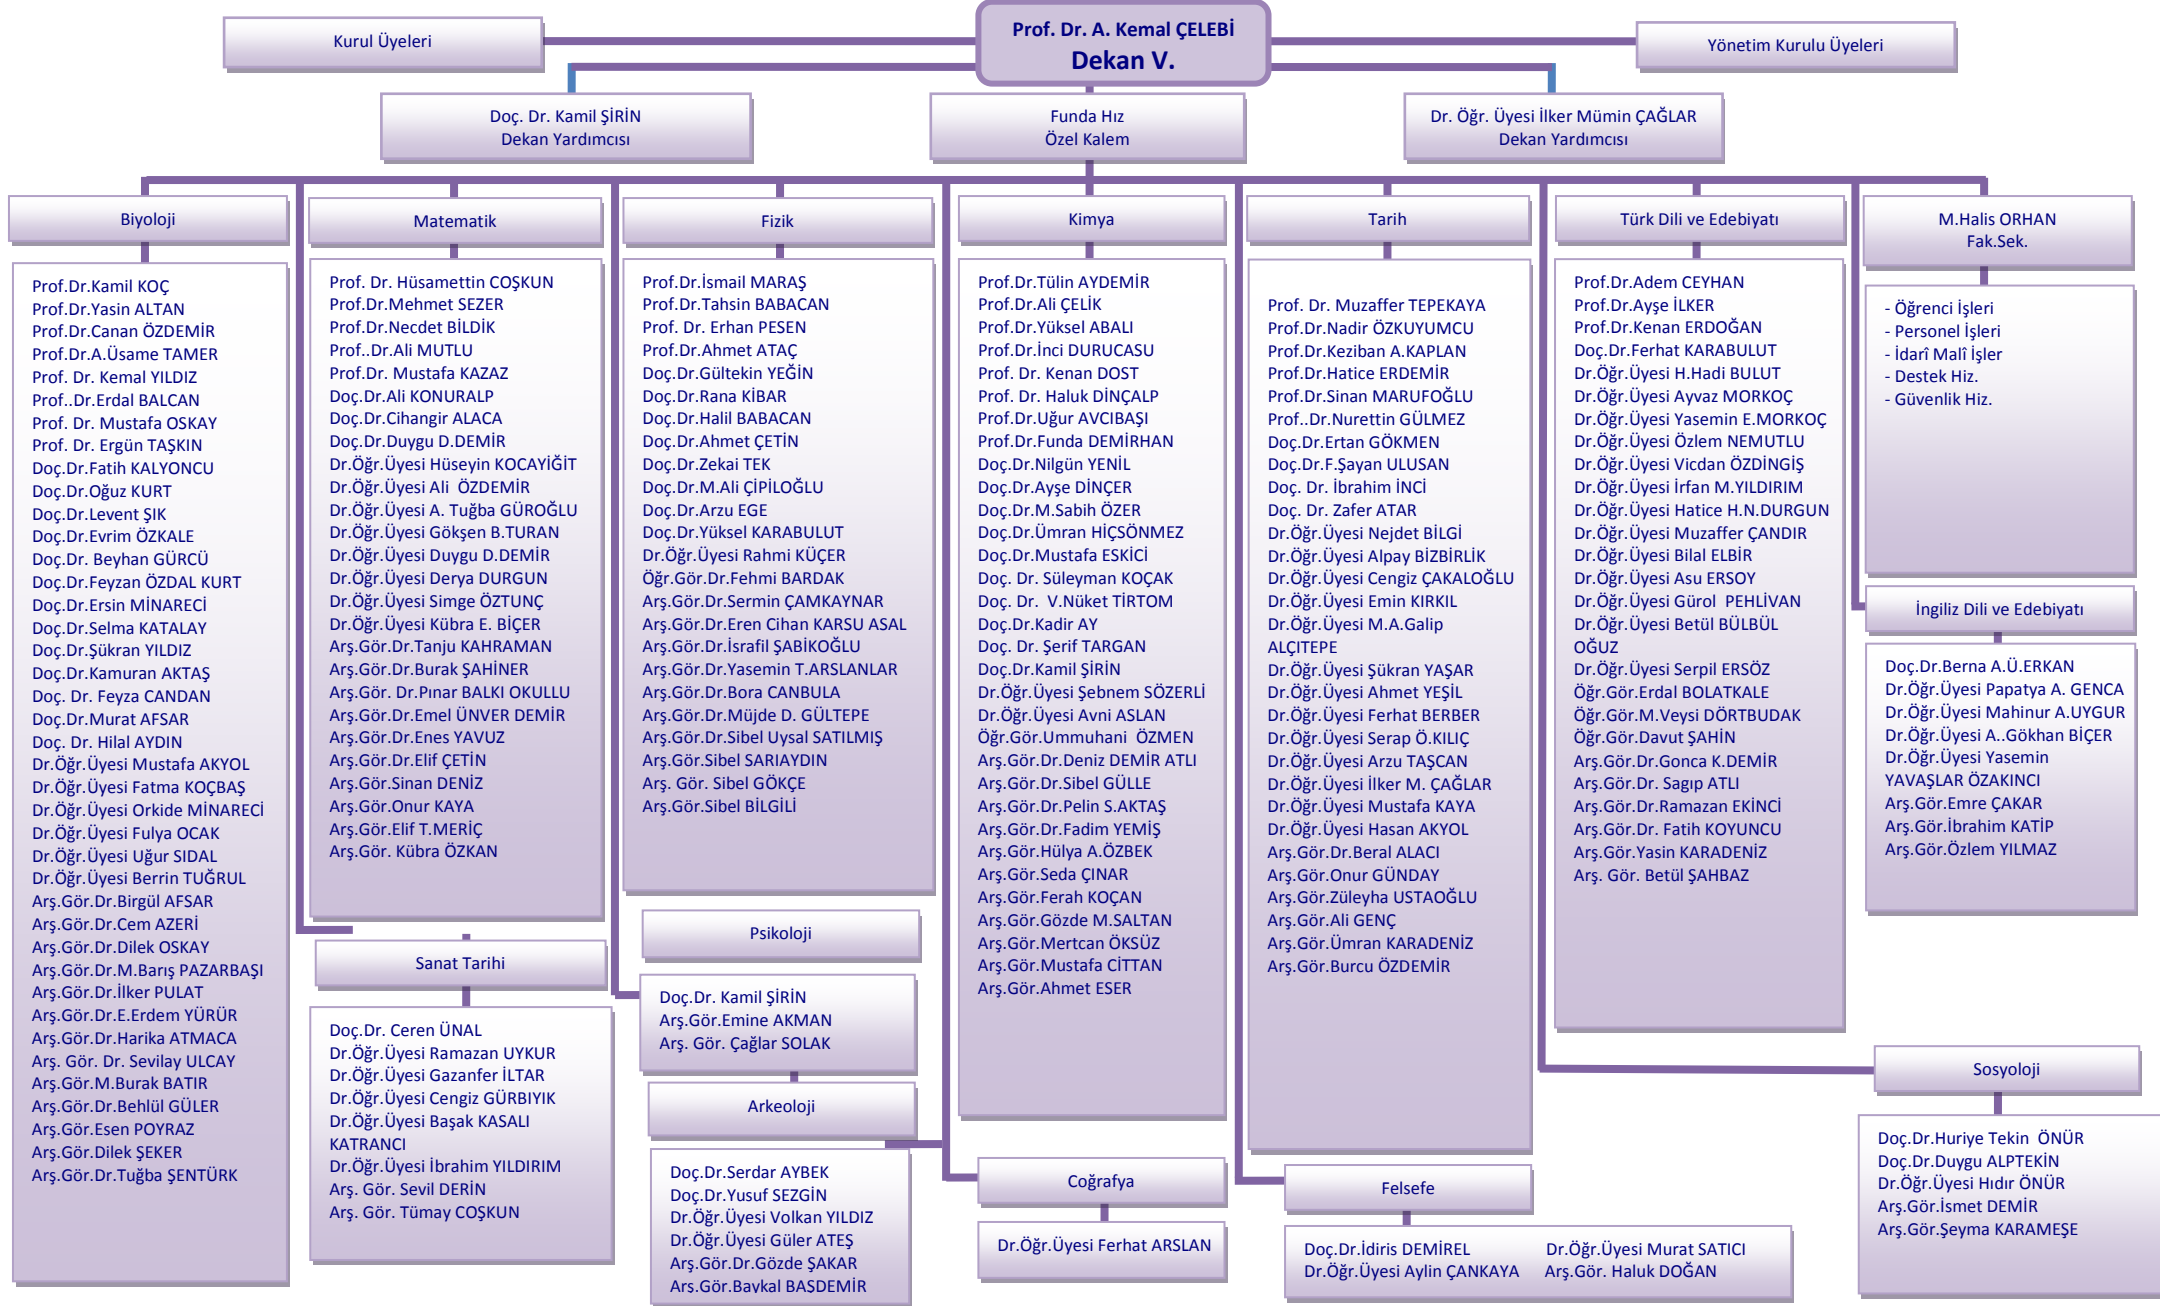

ORGANİZASYON ŞEMASI (AKADEMİK)

(FEN EDEBİYAT FAKÜLTESİ)

Prof. Dr. A. Kemal ÇELEBİ
Dekan V.

Kurul Üyeleri

Prof.Dr. A. Kemal ÇELEBİ (Başkan)
Prof.Dr. A.Üsamer TAMER (Üye)
Prof.Dr. Kenan DOST (Üye)
Prof.Dr. Ayşe İLKER (Üye)
Prof.Dr. Kamil KOÇ (Üye)
Prof.Dr. Tülin AYDEMİR (Üye)
Prof.Dr. Muzaffer TEPEKAYA (Üye)
Prof.Dr. Adem CEYHAN (Üye)
Prof.Dr. İsmail MARAŞ (Üye)
Prof.Dr. Hüsametdin ÇOŞKUN (Üye)
Doç.Dr. Berna Ayça ERKAN ÜLKER (Üye)
Doç. Dr. Ceren ÜNAL (Üye)
Doç. Dr. Serdar AYBEK (Üye)
Doç. Dr. Cihangir ALACA (Üye)
Doç. Dr. Kamil ŞİRİN (Üye)
Doç. Dr. Zafer ATAR (Üye)
Doç. Dr. İdris DEMİREL (Üye)
Doç. Dr. Huriye TEKİN ÖNÜR(Üye)
Dr. Öğr. Üyesi Berrin TUĞRUL (Üye)
Dr. Öğr. Üyesi Ferhat ARSLAN (Üye)
Dr. Öğr. Üyesi İlker Mümin ÇAĞLAR (Üye)
Fakülte Sekreteri: M. Halis ORHAN (Raportör)