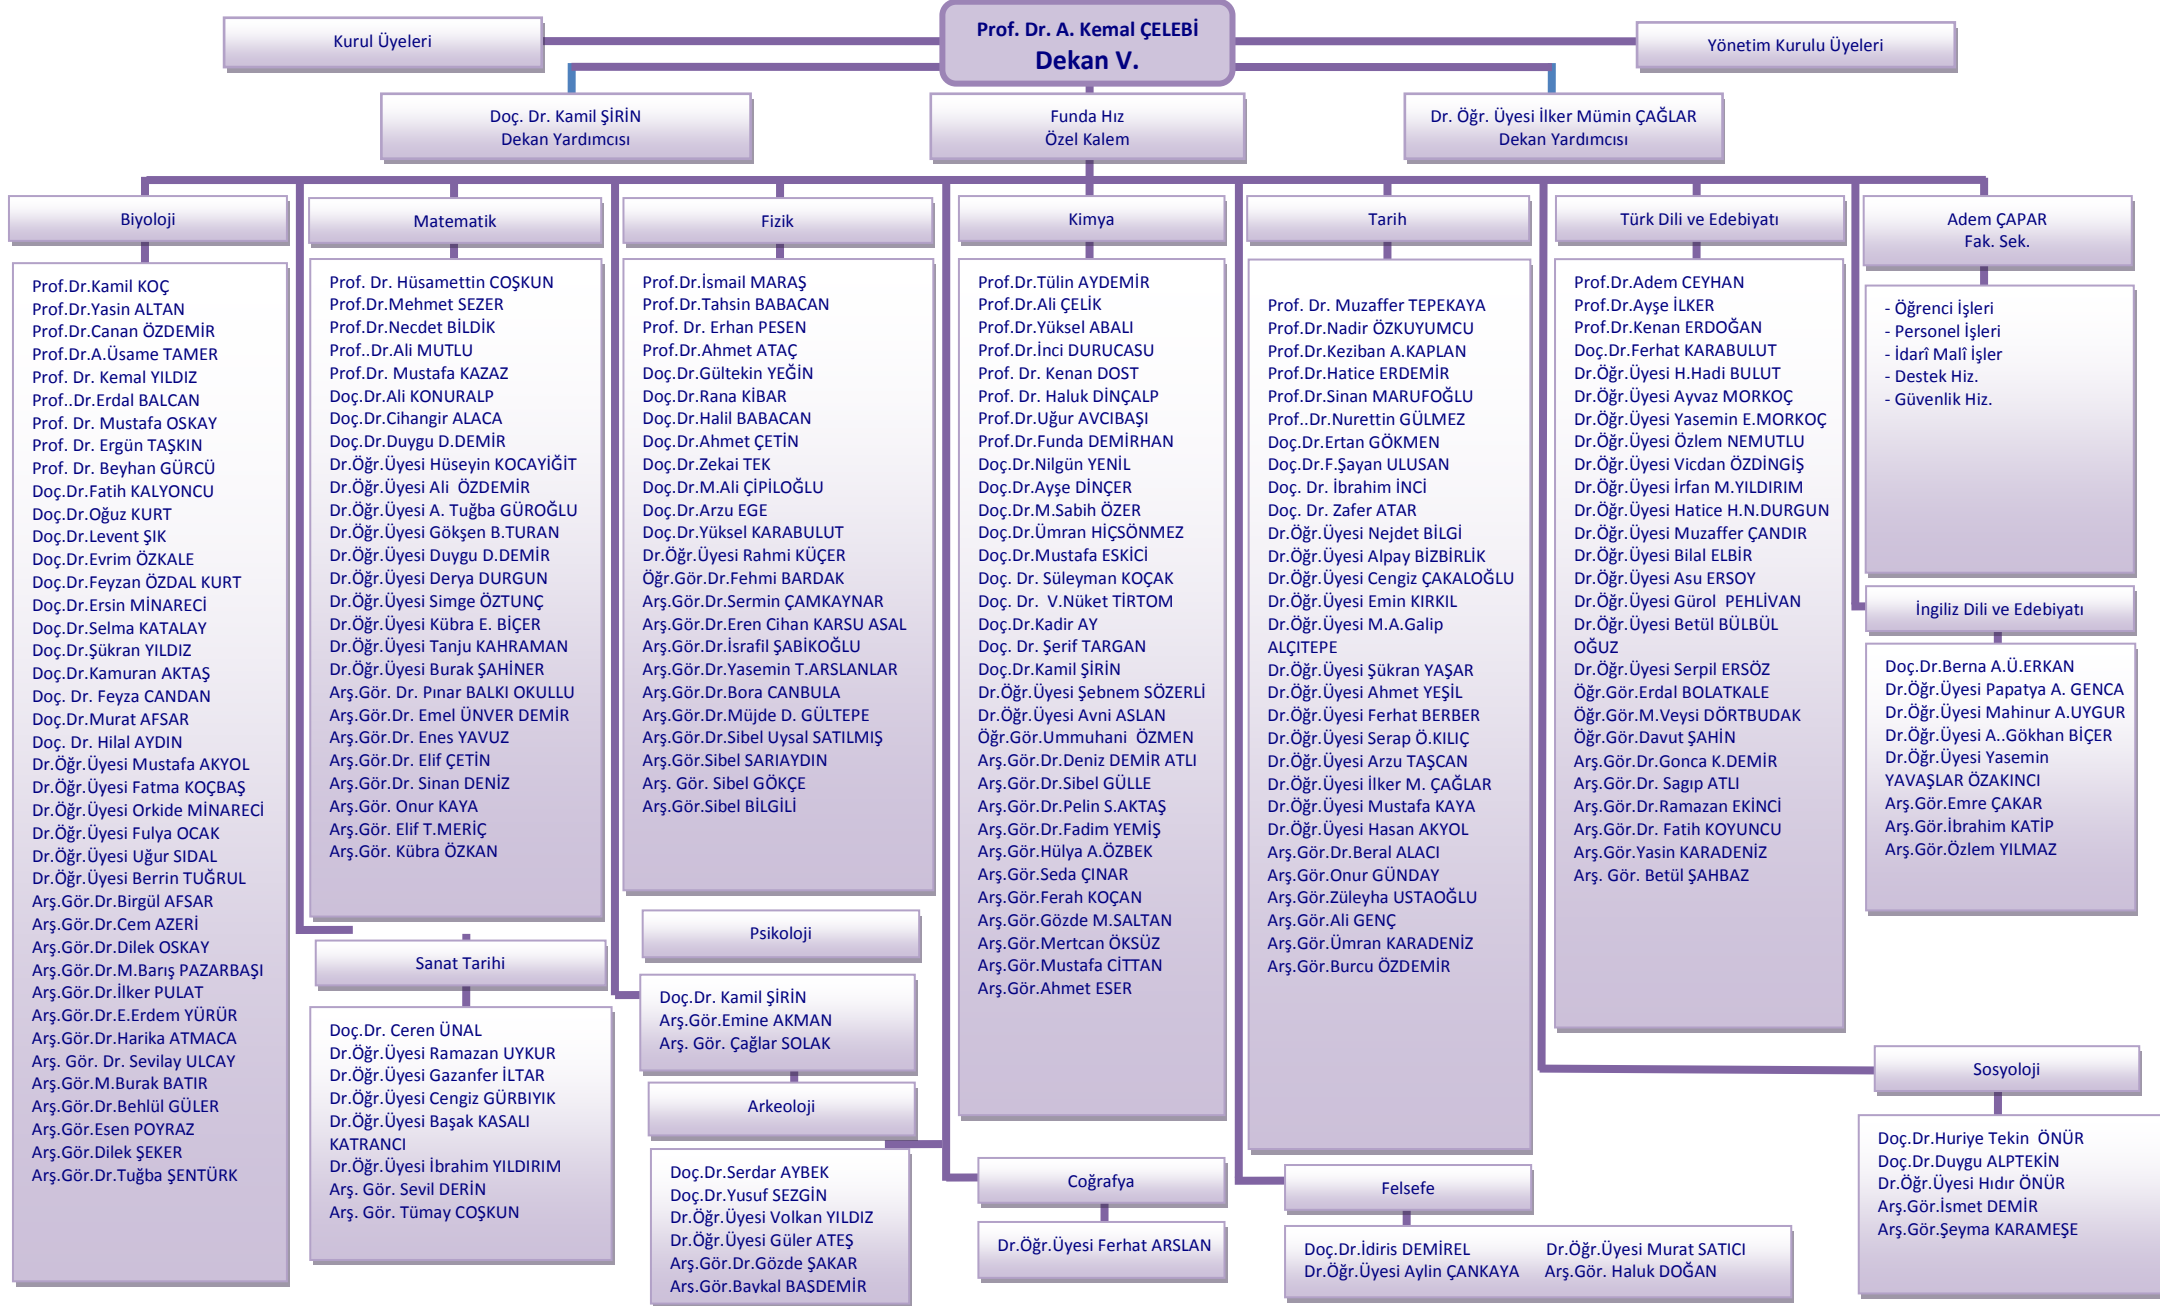

ORGANİZASYON ŞEMASI (AKADEMİK)

(FEN EDEBİYAT FAKÜLTESİ)

Prof. Dr. A. Kemal ÇELEBİ
Dekan V.

Kurul Üyeleri

Prof.Dr. A. Kemal ÇELEBİ (Başkan – Dekan V.)
Prof.Dr. Muzaffer TEPEKAYA (Üye)
Prof.Dr. Ahmet ATAÇ (Üye)
Prof.Dr. Tülin AYDEMİR (Üye)
Prof.Dr. Adem CEYHAN (Üye)
Prof.Dr. Kamil KOÇ (Üye)
Prof.Dr. Kenan DOST (Üye)
Prof.Dr. Ayşe İLKER (Üye)
Prof.Dr. Hüsamettin ÇOŞKUN (Üye)
Prof. Dr. Serdar AYBEK (Üye)
Prof. Dr. Ertan GÖKMEN (Üye)
Prof. Dr. Talip KABADAYI (Üye)
Doç. Dr. Ceren ÜNAL (Üye)
Doç. Dr. Kamil ŞİRİN (Üye)
Doç. Dr. Huriye TEKİN ÖNÜR (Üye)
Doç. Dr. Zafer ATAR (Üye)
Dr. Öğr. Üyesi Ferhat ARSLAN (Üye)
Dr. Öğr. Üyesi Berrin TUĞRUL (Üye)
Dr. Öğr. Üyesi Papatya ALKAN GENCA (Üye)
Dr. Öğr. Üyesi Selçuk ERYATMAZ (Üye)
Fakülte Sekreteri: Adem ÇAPAR (Raportör)

Yönetim Kurulu Üyeleri

Prof. Dr. A. Kemal ÇELEBİ (Başkan – Dekan V.)
Prof. Dr. Muzaffer TEPEKAYA (Üye)
Prof. Dr. Kenan DOST (Üye)
Prof. Dr. Kamil KOÇ (Üye)
Doç. Dr. Kamil ŞİRİN (Üye)
Doç. Dr. Cihangir ALACA (Üye)
Dr. Öğr. Üyesi İlker Mümin ÇAĞLAR (Üye)
Fakülte Sekreteri: Adem ÇAPAR (Raportör)